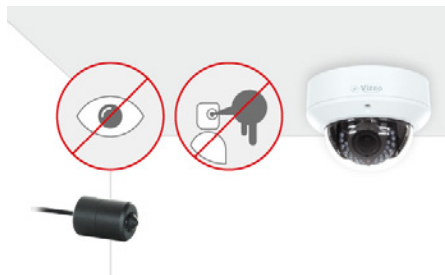

Caméra discrète et caméra factice

Protégez-vous contre le vandalisme avec la caméra factice pendant que la caméra discrète enregistre l'identité du malfaiteur.