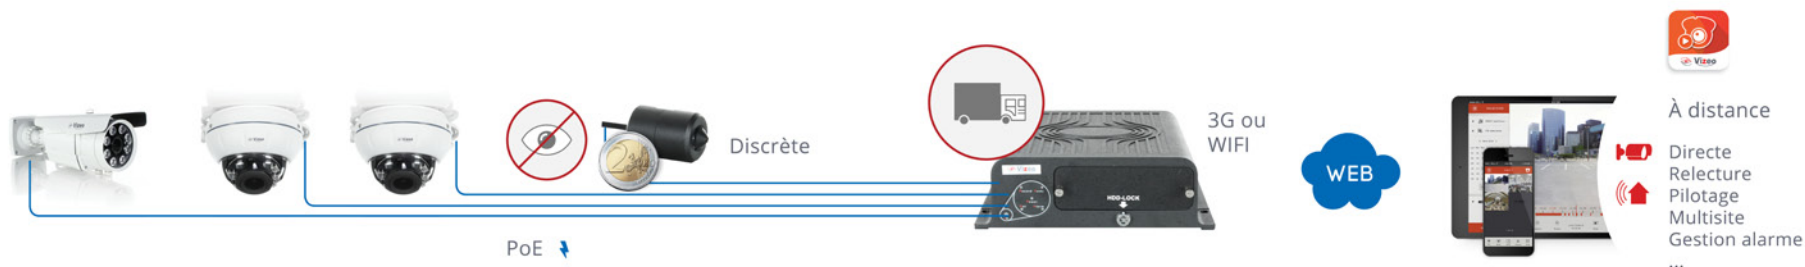

### Caméras IP Onvif Vizeo

Offrent les meilleures performances et garantissent une meilleure longévité avec un prix très concurrentiel par rapport aux installations analogiques. Avec jusqu'à 5 mégapixels, zoomez dans l'image sans perte de qualité pour identifier les malfaiteurs. Les boîtiers sont antivandales et étanches pour une utilisation extérieure et intérieure.

### Caméra discrète et caméra factice

Protégez-vous contre le vandalisme avec la caméra factice pendant que la caméra discrète enregistre l'identité du malfaiteur.

### Caméra plug and play

Installation simplifiée. Branchez la caméra, elle se synchronise automatiquement.

## DVR mobile

Enregistreur compact à embarquer dans un véhicule équipé d'un GPS, d'une antenne 3G et Wifi. Pour stocker dans des conditions difficiles les images et consulter en direct à distance sur smartphone, tablette et PC avec Myvizeo.